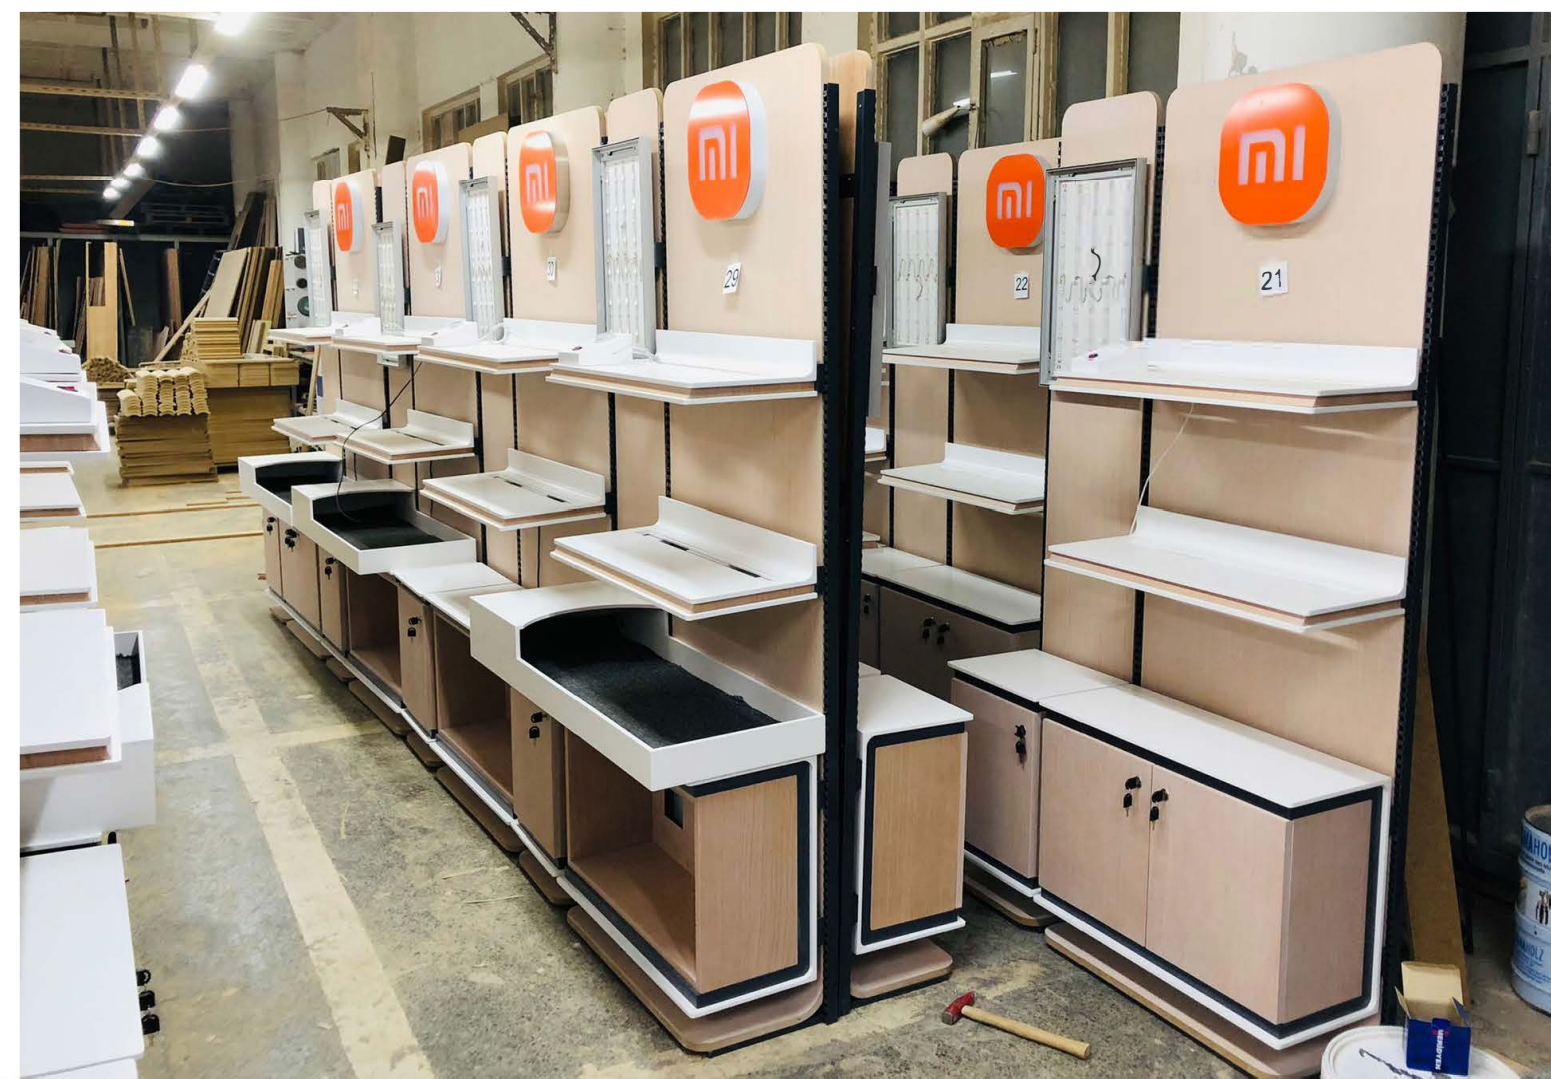

Calatoriile tale prin
lentila Leica UltraWide

SAMSUNG

SAMSUNG

SAMSUNG

Üretim

Her türlü projemizin fikir aşamasından kurulum aşamasına kadar, 360 derece her bir adımında biz varız. Üstün teknolojik alt yapımız, işinin profesyoneli ekibimizle üretimin tüm süreçlerini birebir kendi alt yapımız ve ekibimizle gerçekleştiriyoruz.