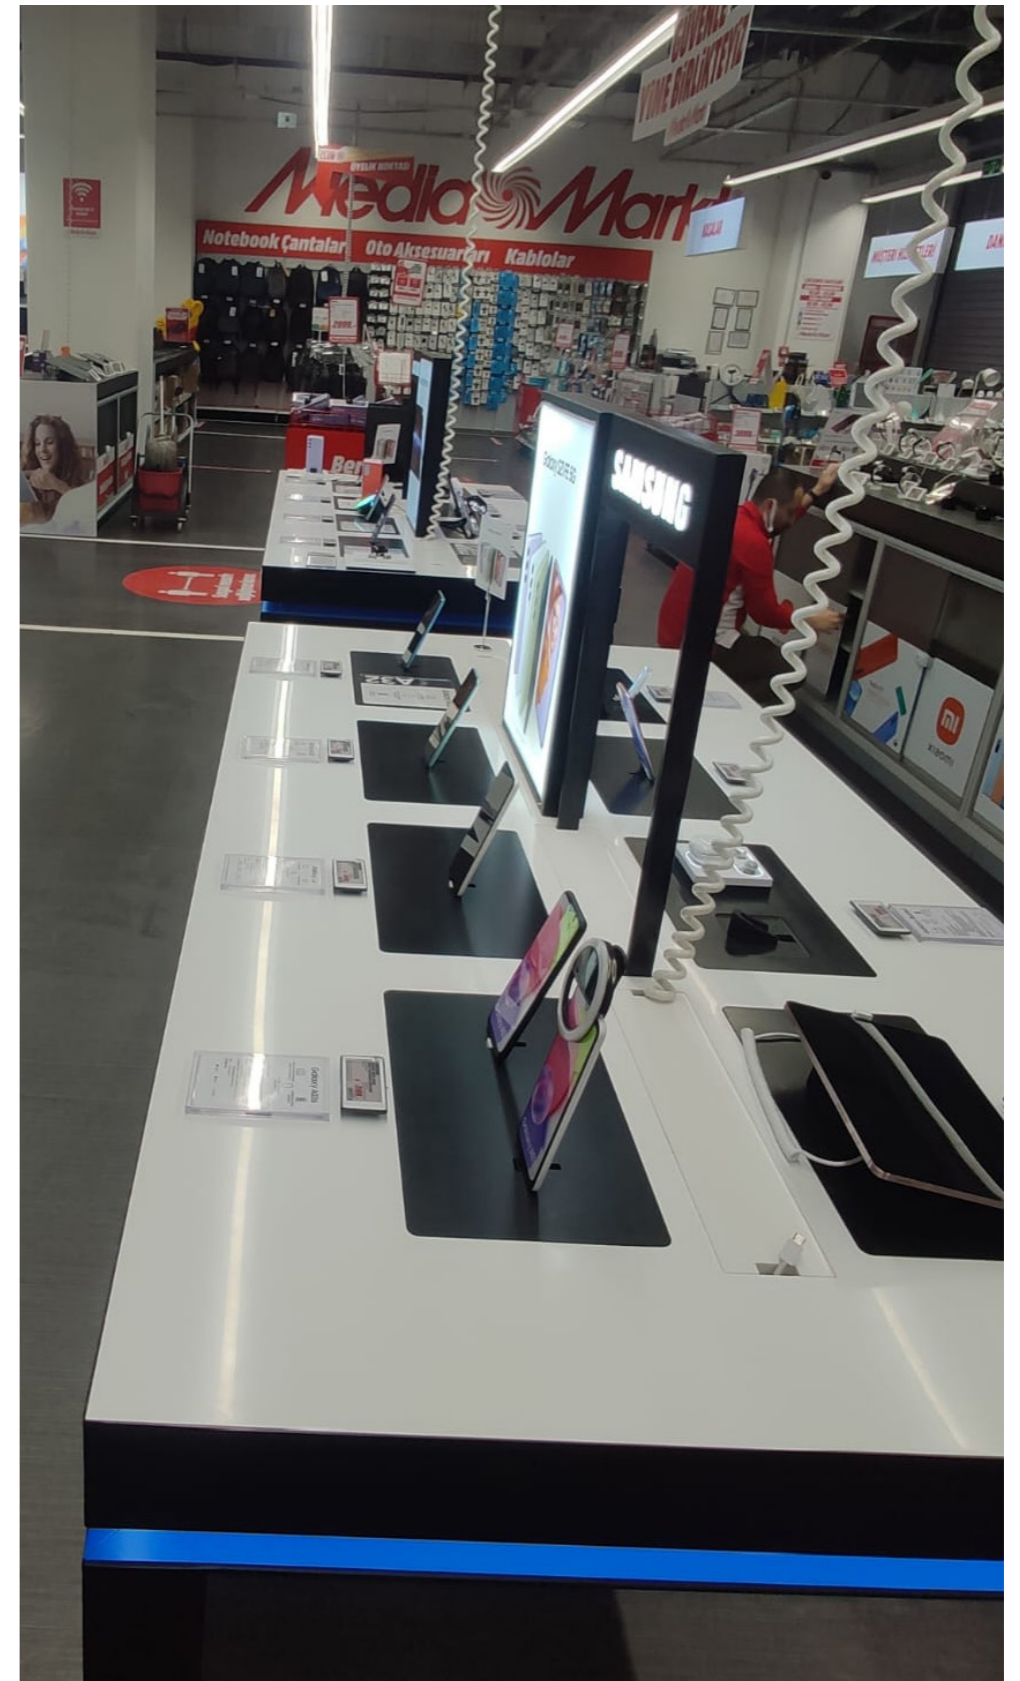

SAMSUNG

SAMSUNG

Kiosk

Müşteri deneyiminin artırmaya yönelik, markalarımızın kendini en iyi şekilde ifade edeceği şekilde kiosk tasarımları ve uygulamalarını hazırlıyoruz.

HONOR

HUAWEI

SAMSUNG

XIAOMI