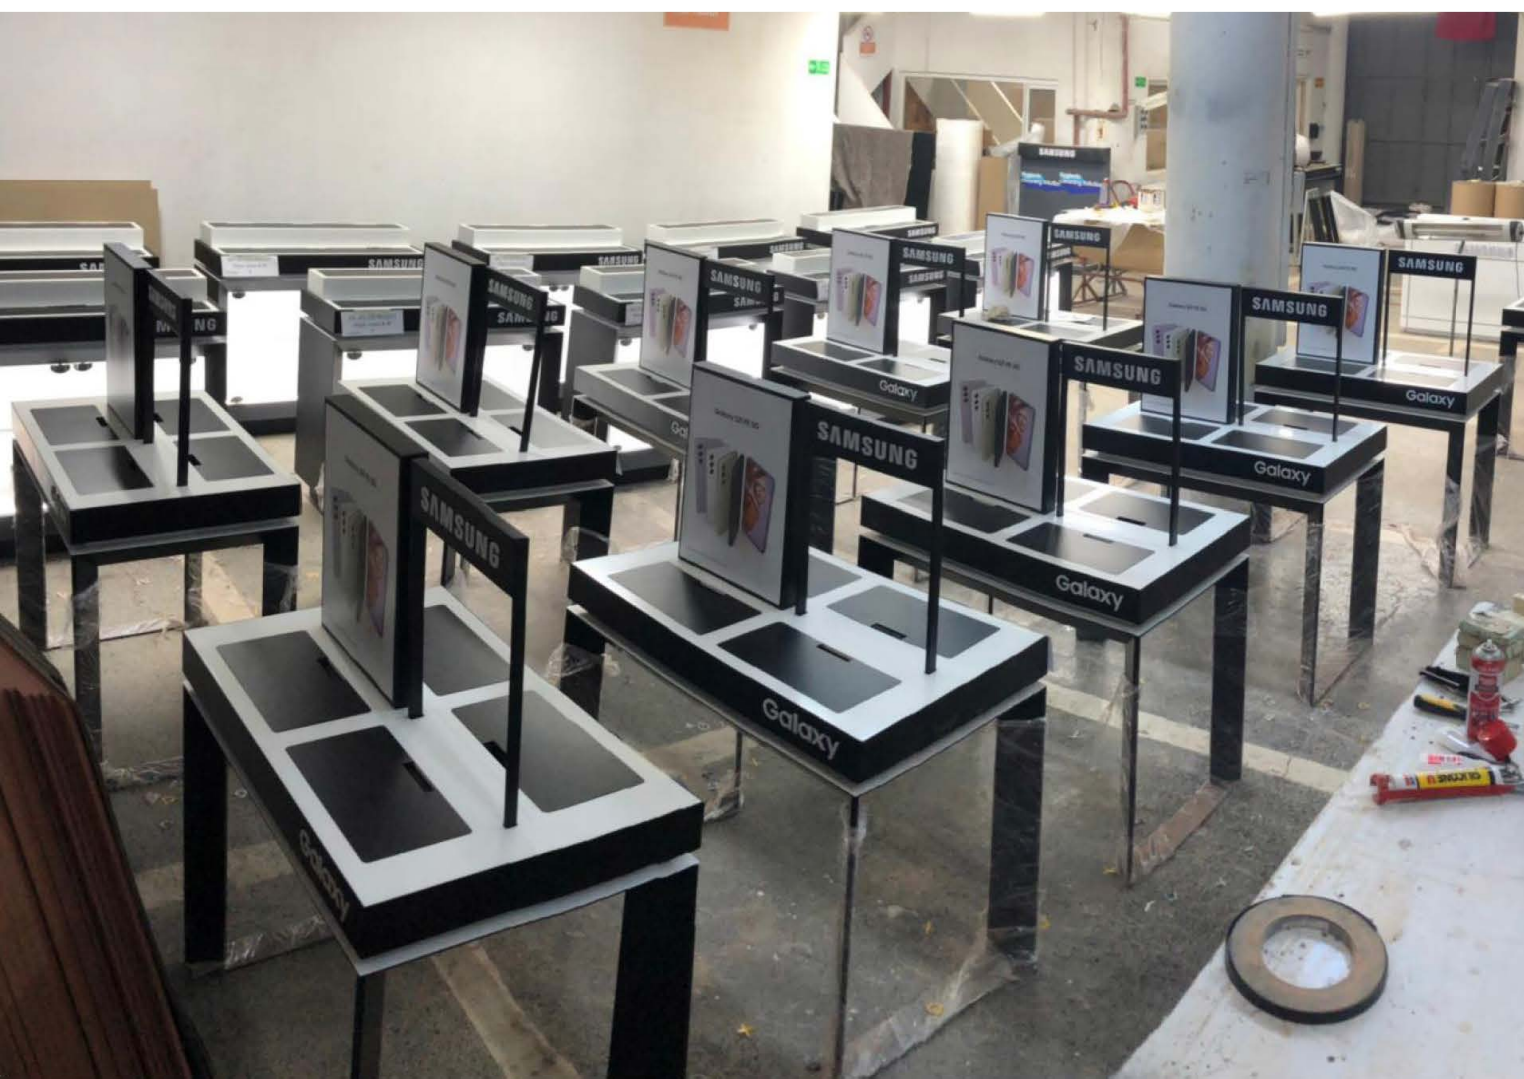

Calatoriile tale prin
lentila Leica UltraWide

SAMSUNG

SAMSUNG

SAMSUNG

Üretim

Her türlü projemizin fikir aşamasından kurulum aşamasına kadar, 360 derece her bir adımında biz varız. Üstün teknolojik alt yapımız, işinin profesyoneli ekibimizle üretimin tüm süreçlerini birebir kendi alt yapımız ve ekibimizle gerçekleştiriyoruz.